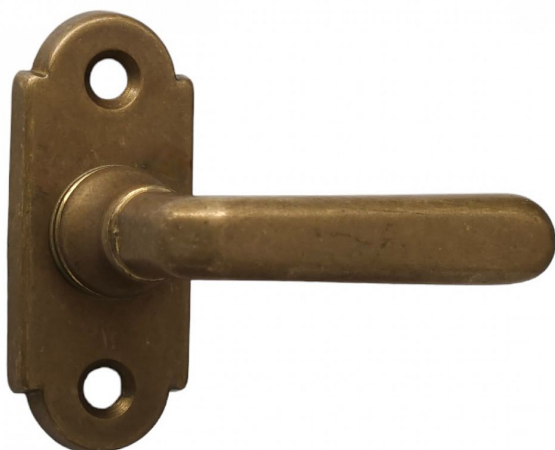

# Pololivá ALT WIEN malé OV staromosadz

» KLŮČKY NA OKNÁ » ALT WIEN/INDIVIDUAL line

|                    |               |
|--------------------|---------------|
| Dodavateľské číslo | P06444X00N    |
| EAN                | 8590370999360 |
| Značka             | COBRA         |
| Kód produktu       | 03608-7255    |

Pokud hľadáte skvelé okenné kovánie pro vaše dřevěná nebo špaletová okna, máme pro vás ideální řešení. Srdcem tohoto kovánie je prvotřídní mosaz, která dodává nejen pevnost, ale i eleganci vašim oknům. Navíc si můžete vybrat z široké škály krásných povrchových úprav, které dokonale ladí s různými designovými styly vašeho domova.

#### **Materiál: MOSAZ**

Rozteče pro uchycení: 43 mm

Šířka štítu: 27 mm

Výška štítu: 63 mm

Délka rukojeti: 60 mm

Výška rukojeti: 35 mm

Součásti balení spojovací materiál

Dostupnosť na hlavnom sklade: u dodávateľa  
Dostupné množstvo u dodávateľa: 1,00 ks

#### **Parametry**

|             |              |
|-------------|--------------|
| Značka      | COBRA        |
| Farba       | Surová mosaz |
| Druh kľučky | půlolliva    |