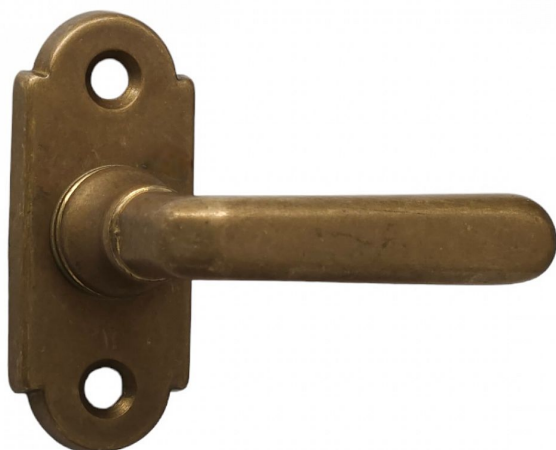

Pololivá ALT WIEN malé OV staromosadz

» KLŮČKY NA OKNÁ » ALT WIEN/INDIVIDUAL line

| | |
|--------------------|---------------|
| Dodávateľské číslo | P06444X00N |
| EAN | 8590370999360 |
| Značka | COBRA |
| Kód produktu | 03608-7255 |

Pokud hľadáte skvelé okenné kovánie pro vaše dřevěná nebo špaletová okna, máme pro vás ideální řešení. Srdcem tohoto kovánie je prvotřídní mosaz, která dodává nejen pevnost, ale i eleganci vašim oknům. Navíc si můžete vybrat z široké škály krásných povrchových úprav, které dokonale ladí s různými designovými styly vašeho domova.

Vlastnosti produktu:

Okenní kovánie - dřevěná okna

Materiál: MOSAZ

Rozteče pro uchycení: 43 mm

Šířka štítu: 27 mm

Výška štítu: 63 mm

Délka rukojeti: 60 mm

Výška rukojeti: 35 mm