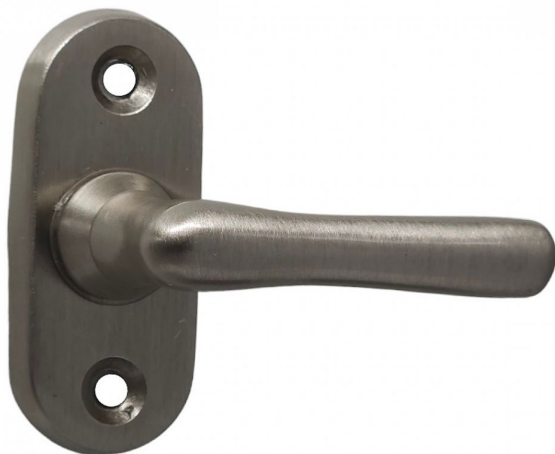

Pololivá ELEGANT malá ONS matný nikl

» KLÚČKY NA OKNÁ » ELEGANT/ELEMENT line

Dodavateľské číslo	P01046X00N
EAN	8590370980245
Značka	COBRA
Kód produktu	03608-7440

Okenní kování půloliva malá - Typ ELEGANT je spojením historického šarmu a moderní elegance. S oblými liniemi a širokou paletou povrchových úprav, včetně lesklých a matných variant, tento kus mosazného kování přináší do historických interiérů nezaměnitelný luxus a krásu. Přidávejte do svého domova špetku historie a elegance s tímto výjimečným okenním kováním, které nejenže zdobí vaše okna, ale také přidává hodnotu vašemu prostoru.

Vlastnosti produktu:

Okenní kování - dřevěná okna

Materiál: MOSAZ

Rozteče pro uchycení: 43 mm

Šířka štítu: 27 mm

Délka štítu: 64 mm

Délka rukojeti: 60 mm

Výška rukojeti: 33 mm

Součásti balení spojovací materiál

Dostupnost na hlavním sklade: u dodávatele
Dostupné množství u dodávatele: 1,00 ks

Parametry

Značka	COBRA
Farba	Satén nikl, stříbrná
Druh klůčky	půloliva