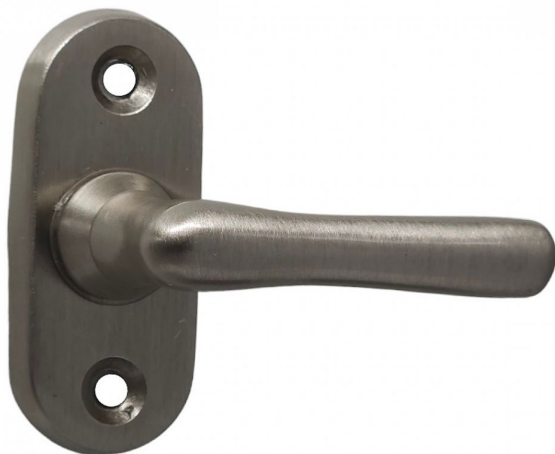

Pololivá ELEGANT malá ONS matný nikl

» KLŮČKY NA OKNÁ » ELEGANT/ELEMENT line

Dodavatel'ské číslo	P01046X00N
EAN	8590370980245
Značka	COBRA
Kód produktu	03608-7440

Okenní kování půloliva malá - Typ ELEGANT je spojením historického šarmu a moderní elegance. S oblými liniemi a širokou paletou povrchových úprav, včetně lesklých a matných variant, tento kus mosazného kování přináší do historických interiérů nezaměnitelný luxus a krásu. Přidávejte do svého domova špetku historie a elegance s tímto výjimečným okenním kováním, které nejenže zdobí vaše okna, ale také přidává hodnotu vašemu prostoru.

Vlastnosti produktu:

Okenní kování - dřevěná okna

Materiál: MOSAZ

Rozteče pro uchycení: 43 mm

Šířka štítu: 27 mm

Délka štítu: 64 mm

Délka rukojeti: 60 mm

Výška rukojeti: 33 mm

Součásti balení spojovací materiál

Dostupnost na hlavním sklade: u dodávatele
Dostupné množství u dodávatele: 1,00 ks

Parametry

Značka	COBRA
Farba	Satén nikl, stříbrná
Druh kľučky	půloliva