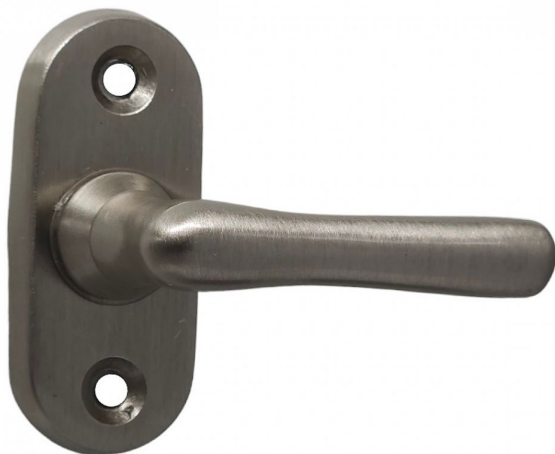

Pololivá ELEGANT malá ONS matný nikl

» KLÍČKY NA OKNÁ » ELEGANT/ELEMENT line

Dodavatel'ské číslo	P01046X00N
EAN	8590370980245
Značka	COBRA
Kód produktu	03608-7440

Okenní kování půloliva malá - Typ ELEGANT je spojením historického šarmu a moderní elegance. S oblými liniemi a širokou paletou povrchových úprav, včetně lesklých a matných variant, tento kus mosazného kování přináší do historických interiérů nezaměnitelný luxus a krásu. Přidávejte do svého domova špetku historie a elegance s tímto výjimečným okenním kováním, které nejenže zdobí vaše okna, ale také přidává hodnotu vašemu prostoru.

Vlastnosti produktu:

Okenní kování - dřevěná okna

Materiál: MOSAZ

Rozteče pro uchycení: 43 mm

Šířka štítu: 27 mm

Délka štítu: 64 mm

Délka rukojeti: 60 mm

Výška rukojeti: 33 mm

Součásti balení spojovací materiál

Dostupnost na hlavním sklade: u dodávatele
Dostupné množství u dodávatele: 1,00 ks

Parametry

Značka	COBRA
Farba	Satén nikl, stříbrná
Druh klíčky	půloliva