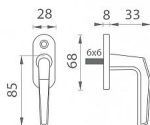

# pololivá F1

» KLÍČKY NA OKNÁ » BASIC line

Kód produktu 03600-6760

Balení 1 Ks

Klasický tvar se širokými možnostmi použití, oválný štítek s klikou s lehce hranatým tvarem  
Rozměry: štítek 28 x 67 mm, klika 83 mm  
Otvor v kličce je 7x7 mm

Balení obsahuje:

1x kličku

1x trn 6x6

1x redukci trnu 6/7

2x vrut

Dostupnost na hlavním sklade:

u dodávatele

Dostupné množství u dodávatele:

## Parametry

Druh klůčky půloliva