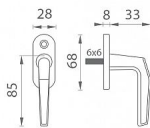

pololivá F1

» KLÍČKY NA OKNÁ » BASIC line

Kód produktu 03600-6760

Balení 1 Ks

Klasický tvar se širokými možnostmi použití, oválný štítek s klikou s lehce hranatým tvarem
Rozměry: štítek 28 x 67 mm, klika 83 mm
Otvor v kličce je 7x7 mm

Balení obsahuje:

1x kličku

1x trn 6x6

1x redukci trnu 6/7

2x vrut

Dostupnost na hlavním sklade:

u dodávatele

Dostupné množství u dodávatele:

sklad dodávatele

Parametry

Druh kľučky půlolliva