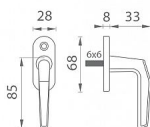

pololivá F1

» KLÍČKY NA OKNÁ » BASIC line

Kód produktu 03600-6760

Balení 1 Ks

Klasický tvar se širokými možnostmi použití, oválný štítek s klikou s lehce hranatým tvarem
Rozměry: štítek 28 x 67 mm, klika 83 mm
Otvor v kličce je 7x7 mm

Balení obsahuje:

1x kličku

1x trn 6x6

1x redukci trnu 6/7

2x vrut

Dostupnost na hlavním sklade:

u dodávatele

Dostupné množství u dodávatele:

sklad dodávatele

Parametry

Druh kľučky půlolliva