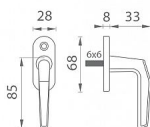

pololivá oliva F4

» KLÍČKY NA OKNÁ » BASIC line

Kód produktu 03600-6765

Balení 1 Ks

Klasický tvar se širokými možnostmi použití, oválný štítek s klikou s lehce hranatým tvarem
Rozměry: štítek 28 x 67 mm, klika 83 mm
Otvor v kličce je 7x7 mm

Balení obsahuje:

1x kličku

1x trn 6x6

1x redukci trnu 6/7

2x vrut

Dostupnost na hlavním sklade:

u dodávatele

Dostupné množství u dodávatele:

sklad dodávatele

Parametry

Druh kľučky půlolliva