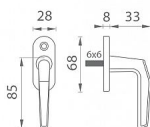

pololivá oliva F4

» KLÍČKY NA OKNÁ » BASIC line

Kód produktu 03600-6765

Balení 1 Ks

Klasický tvar se širokými možnostmi použití, oválný štítek s klikou s lehce hranatým tvarem
Rozměry: štítek 28 x 67 mm, klika 83 mm
Otvor v kličce je 7x7 mm

Balení obsahuje:

1x kličku

1x trn 6x6

1x redukci trnu 6/7

2x vrut

Dostupnost na hlavním sklade:

u dodávatele

Dostupné množství u dodávatele:

sklad dodávatele

Parametry

Druh kľučky půloliva