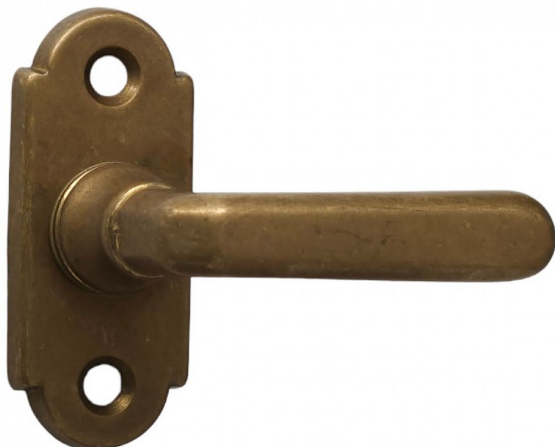

# Polylivá ALT WIEN malé OFS bronz česaný

» KLŮČKY NA OKNÁ » ALT WIEN/INDIVIDUAL line

Dodavatelské číslo	P06448X00N
EAN	8590370986605
Značka	COBRA
Kód produktu	03608-7265

Pokud hledáte skvělé okenní kování pro vaše dřevěná nebo špaletová okna, máme pro vás ideální řešení. Srdcem tohoto kování je prvotřídní mosaz, která dodává nejen pevnost, ale i eleganci vašim oknům. Navíc si můžete vybrat z široké škály krásných povrchových úprav, které dokonale ladí s různými designovými styly vašeho domova.

#### Vlastnosti produktu:

Okenní kování - dřevěná okna

#### **Materiál: MOSAZ**

Rozteče pro uchycení: 43 mm

Šířka štítu: 27 mm

Výška štítu: 63 mm

Délka rukojeti: 60 mm

Výška rukojeti: 35 mm

Součásti balení spojovací materiál

Dostupnost na hlavním sklade: u dodávatele

#### **Parametry**

Značka	COBRA
Farba	Bronz, F4 bronz elox
Druh klůčky	půlolliva