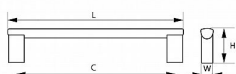

PORTA 96 ni-brúsený

» PRE TRUHLÁROV » ÚCHYTKY, RUKOVÄTE, MUŠLE » ÚCHYTKY

kód	rozteč (c)	délka (L)	výška (H)	šířka (W)	povrch
063489	96	106	35	16	Ni-brus
063490	128	138	35	16	
063491	160	170	35	16	
063492	192	202	35	16	
063493	224	234	35	16	
063494	256	265	35	16	
063495	320	330	35	16	
063496	432	442	35	16	
063497	532	542	35	16	

Dodávateľské číslo	063489
EAN	8590531634895
Kód produktu	04100-1737
Balení	1 Ks

Celokovová třídílná úchytka ze slitiny hliníku, povrchově upravená broušeným matným niklem, balená včetně šroubků M4 pro uchycení.

Dostupnosť na hlavnom sklade: u dodávateľa

Parametry

Farba	Satén nikl, stříbrná
Rozteč	96