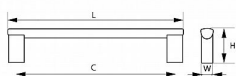

PORTA 96 ni-brúsený

» PRE TRUHLÁROV » ÚCHYTKY, RUKOVÄTE, MUŠLE » ÚCHYTKY

kód	rozteč (c)	délka (L)	výška (H)	šířka (W)	povrch
063489	96	106	35	16	Ni-brus
063490	128	138	35	16	
063491	160	170	35	16	
063492	192	202	35	16	
063493	224	234	35	16	
063494	256	265	35	16	
063495	320	330	35	16	
063496	432	442	35	16	
063497	532	542	35	16	

Dodávateľské číslo	063489
EAN	8590531634895
Kód produktu	04100-1737
Balení	1 Ks

Celokovová třídílná úchytka ze slitiny hliníku, povrchově upravená broušeným matným niklem, balená včetně šroubků M4 pro uchycení.

Dostupnosť na hlavnom sklade: u dodávateľa

Parametry

Farba	Satén nikl, stříbrná
Rozteč	96