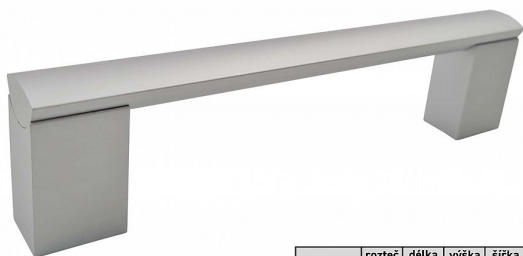

PORTA AL úchytka 96mm

» PRE TRUHLÁROV » ÚCHYTKY, RUKOVÄTE, MUŠLE » ÚCHYTKY

kód	rozteč (C)	délka (L)	výška (H)	šířka (W)	povrch
063730	96	105	35	16	Al
063731	128	137	35	16	
063732	160	170	35	16	
063733	192	202	35	16	
063734	224	234	35	16	
063729	256	265	35	16	
063735	320	330	35	16	
063736	432	441	35	16	
063737	532	540	36	16	
063738	736	744	36	16	
063739	832	840	36	16	

Dodavatelské číslo	063730
EAN	8590531637308
Kód produktu	04100-1610
Balení	1 Ks

Celokovová třídílná úchytka ze slitiny hliníku, povrchově upravená eloxováním, balená včetně šroubků M4 pro uchycení. každá úchytka balena v PVC sáčku.

Součástí úchytky jsou i připevňovací šrouby M4 x 22,5 mm

Dostupnosť na hlavnom sklade: skladom
Dostupné množstvo u dodávateľa: sklad dodávateľa

Parametry

Farba	Satén chrom, F1 hliník
Rozteč	96