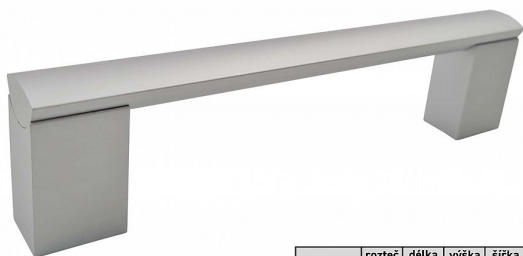

PORTA AL úchytka 96mm

» PRE TRUHLÁROV » ÚCHYTKY, RUKOVÄTE, MUŠLE » ÚCHYTKY

kód	rozteč (C)	délka (L)	výška (H)	šířka (W)	povrch
063730	96	105	35	16	Al
063731	128	137	35	16	
063732	160	170	35	16	
063733	192	202	35	16	
063734	224	234	35	16	
063729	256	265	35	16	
063735	320	330	35	16	
063736	432	441	35	16	
063737	532	540	36	16	
063738	736	744	36	16	
063739	832	840	36	16	

Dodávateľské číslo	063730
EAN	8590531637308
Kód produktu	04100-1610
Balení	1 Ks

Celokovová třídílná úchytka ze slitiny hliníku, povrchově upravená eloxováním, balená včetně šroubků M4 pro uchycení. každá úchytka balena v PVC sáčku.

Součástí úchytky jsou i připevňovací šrouby M4 x 22,5 mm

Dostupnosť na hlavnom sklade: skladom
Dostupné množstvo u dodávateľa: sklad dodávateľa

Parametry

Farba	Satén chrom, F1 hliník
Rozteč	96