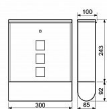

Poštová schránka BK.210 s tubusom

» DOM, STAVBA, ZÁHRADA » POŠTOVNÉ SCHRÁNKY » Oceľové

Kód produktu

MP04081-1700

Oceľová schránka s okénky z ČIRÉho plexiskla umožňujúci čiastočný prúhľad do jejého vnitřku a tubusem na tiskoviny

Rozměr š/v/h: 305 x 335 x 100 mm

Rozměr vhozu š/v: 300 x 30 mm

Síla materiálu: 0,7 mm

Hmotnosť netto: 1,6 kg

Balení vč. mont. materiálu a 2 ks klíčů.

Barva: antracit matná - AM (RAL8017)

Barva: černá matná - CM (RAL9017)

Dostupnosť na hlavnom sklade:

skladom

Dostupné množstvo u dodávateľa:

momentálne nedostupné

Parametry

Farba

Antracit