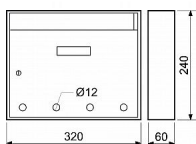

Poštová schránka BK.24.D s otvory

» DOM, STAVBA, ZÁHRADA » POŠTOVNÉ SCHRÁNKY » Ocel'ové

Kód produktu

MP04081-0058

Ocelová schránka s otvory pro částečný průhled do jejího vnitřku

Možnost kombinace s domovními čísly ve shodném povrchu a barvě!

Vhodná pro použití i do sestav

Rozměr š/v/h: 320 x 240 x 60 mm

Rozměr vhozu š/v: 294 x 21 mm

Síla materiálu: 0,7 mm

Hmotnost netto: 1,2 kg

Balení vč. mont. materiálu a 2 ks klíčů

Dostupnost na hlavním skladě:

u dodávatele

Dostupné množství u dodávatele:

momentálně nedostupné