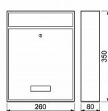

Poštová schránka BK.240

» DOM, STAVBA, ZÁHRADA » POŠTOVNÉ SCHRÁNKY » Ocel'ové

Kód produktu

MP04081-1707

Ocelová schránka

Možnost kombinace s domovními čísly ve shodném povrchu a barvě!

Vhodná pro použití i do sestav.

Rozměr š/v/h: 260 x 350 x 80 mm

Rozměr vhozu š/v: 220 x 30 mm

Síla materiálu: 0,6 mm

Hmotnost netto: 1,4 kg

Balení vč. mont. materiálu a 2 ks klíčů.

Barva: antracit matná - AM (RAL7016), Povrch: strukturovaný

Barva: stříbrná matná - SM (RAL9006)

Barva: bílá matná - BM (RAL9016)

Barva: černá matná - CM (RAL9017), Povrch: strukturovaný

Jednotek v balení:5

Dostupnost na hlavním sklade: u dodávatele

Dostupné množství u dodávatele: momentálně nedostupné

Parametry

Farba

Antracit