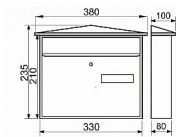

Poštová schránka KT 01 so strieškou

» DOM, STAVBA, ZÁHRADA » POŠTOVNÉ SCHRÁNKY » Ocelové

Kód produktu

MP04081-0360

- ocelová schránka
- vhoz i výběr vpředu
- 2ks klíče
- montážní materiál

Dostupnosť na hlavnom sklade: