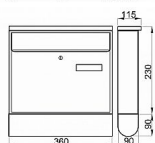

Poštová schránka RADIM s rúrou

» DOM, STAVBA, ZÁHRADA » POŠTOVNÉ SCHRÁNKY » Ocel'ové

Kód produktu

MP04081-0660

- ocelová schránka
- vhoz i výběr vpředu
- roura na noviny
- 2ks klíče
- pojme zásilku A4
- montážní materiál

šířka: 360mm
výška: 320mm
hloubka: 90mm

vhodné do sestav: ne

Dostupnost na hlavnom sklade:

skladom

Dostupné množstvo u dodávateľa:

momentálne nedostupné