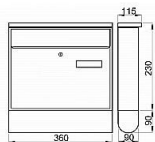

Poštová schránka RADIM s rúrou

» DOM, STAVBA, ZÁHRADA » POŠTOVNÉ SCHRÁNKY » Ocel'ové

Kód produktu

MP04081-0660

- ocelová schránka
- vhoz i výběr vpředu
- roura na noviny
- 2ks klíče
- pojme zásilku A4
- montážní materiál

šířka: 360mm
výška: 320mm
hloubka: 90mm

vhodné do sestav: ne

Dostupnost na hlavnom sklade:

skladom

Dostupné množstvo u dodávateľa:

momentálne nedostupné