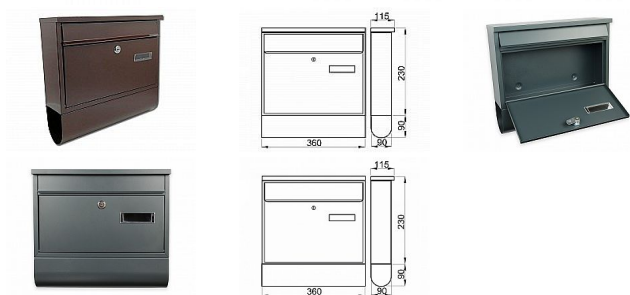

Poštová schránka RADIM s rúrou

» DOM, STAVBA, ZÁHRADA » POŠTOVNÉ SCHRÁNKY » Ocel'ové

Kód produktu

MP04081-0660

- ocelová schránka
- vhoz i výběr vpředu
- roura na noviny
- 2ks klíče
- pojme zásilku A4
- montážní materiál

šířka: 360mm
výška: 320mm
hloubka: 90mm

vhodné do sestav: ne

Dostupnost na hlavním sklade:

skladom

Dostupné množství u dodávatele:

momentálně nedostupné