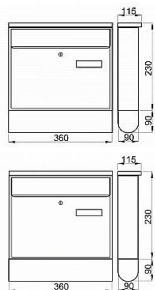

Poštová schránka RADIM s rúrou

» DOM, STAVBA, ZÁHRADA » POŠTOVNÉ SCHRÁNKY » Ocel'ové

Kód produktu

MP04081-0660

- ocelová schránka
- vhoz i výběr vpředu
- roura na noviny
- 2ks klíče
- pojme zásilku A4
- montážní materiál

šířka: 360mm
výška: 320mm
hloubka: 90mm

vhodné do sestav: ne

Dostupnost na hlavnom sklade:

skladom

Dostupné množstvo u dodávateľa:

momentálne nedostupné