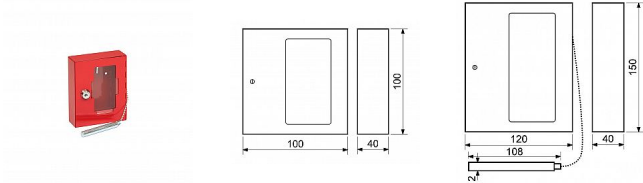

Požiarňa skrinka sklo TS

» DOM, STAVBA, ZÁHRADA » POŠTOVNÉ SCHRÁNKY » Ocelové

Kód produktu

MP04081-2010

TS.1010.G

Požárňi ocelová skříňka se sklem

Rozměr š/v/h: 100 x 100 x 40 mm

Hmotnost netto: 0,3 kg

Balení vč. 2 ks klíčů.

Barva: červená

TS.1021.G

Požárňi ocelová skříňka se sklem a kladívkem

Rozměr š/v/h: 120 x 150 x 50 mm

Hmotnost netto: 0,55 kg

Balení vč. 2 ks klíčů.

Barva: červená