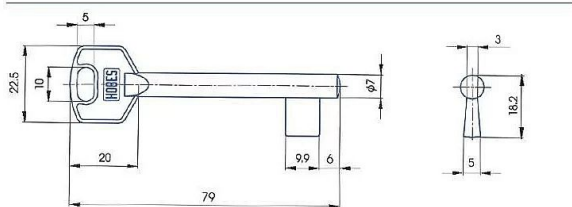

Predrezaný A101 SILCA MOSADZ

» ZABEZPEČENIE » POLOTOVARY KLÚČOV » Medziizbové

Kód produktu

01000-4300

Balení

1 Ks

předřezaný úzký dozický polotovar

Dostupnost na hlavnem sklade: