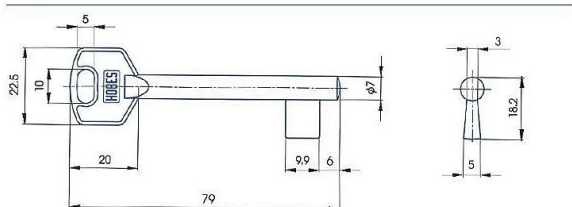

Predrezaný A101 SILCA MOSADZ

» ZABEZPEČENIE » POLOTOVARY KLÚČOV » Medziizbové

Kód produktu

01000-4300

Balení

1 Ks

předřezaný úzký dozický polotovar

Dostupnost na hlavnem sklade: