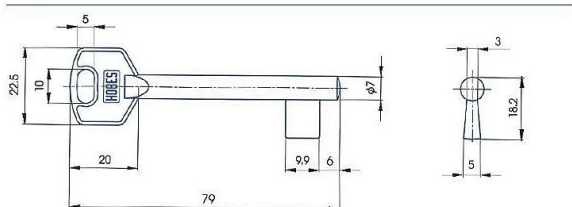

# Predrezaný A120 SILCA MOSADZ

» ZABEZPEČENIE » POLOTOVARY KLÚČOV » Medziizbové

Kód produktu

01000-4306

Balení

1 Ks

předřezaný úzký dozický polotovar

Dostupnost na hlavnem sklade: