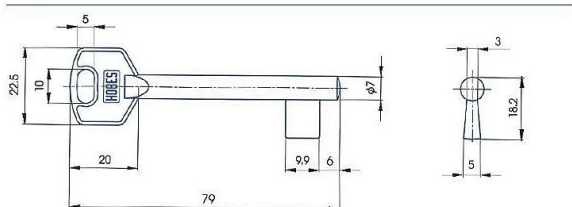

Predrezaný A120 SILCA MOSADZ

» ZABEZPEČENIE » POLOTOVARY KLÚČOV » Medziizbové

Kód produktu

01000-4306

Balení

1 Ks

předřezaný úzký dozický polotovar

Dostupnost na hlavnem sklade: