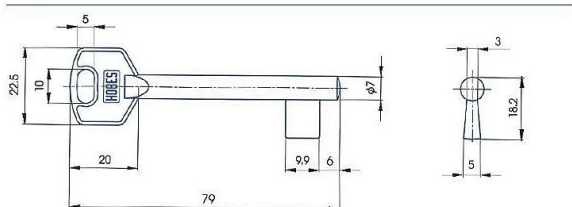

# Predrezaný A232 SILCA MOSADZ

» ZABEZPEČENIE » POLOTOVARY KLÚČOV » Medziizbové

Kód produktu

01000-4334

Balení

1 Ks

předřezaný úzký dozický polotovar

Dostupnost na hlavnem sklade: