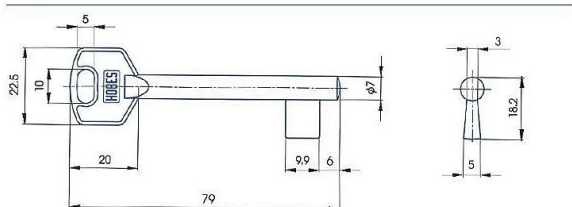

Predrezaný A323 SILCA MOSADZ

» ZABEZPEČENIE » POLOTOVARY KLÚČOV » Medziizbové

Kód produktu

01000-4352

Balení

1 Ks

předřezaný úzký dozický polotovar

Dostupnost na hlavnem sklade: