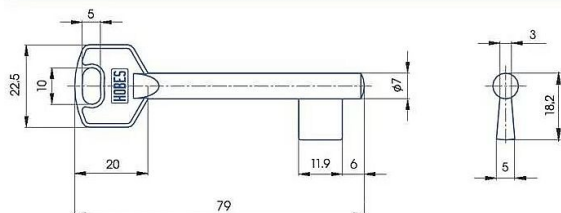

Predrezaný S103 SILCA MOSADZ

» ZABEZPEČENIE » POLOTOVARY KLÚČOV » Medziizbové

Kód produktu

01000-4358

Balení

1 Ks

předřezaný široký dozický klíč - polotovar

Dostupnost na hlavním sklade: