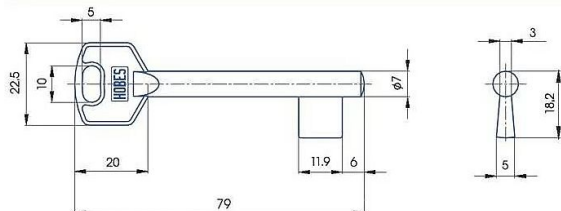

# Predrezaný S120 SILCA MOSADZ

» ZABEZPEČENIE » POLOTOVARY KLÚČOV » Medziizbové

Kód produktu

01000-4360

Balení

1 Ks

předřezaný široký dozický klíč - polotovar

Dostupnost na hlavnem sklade: