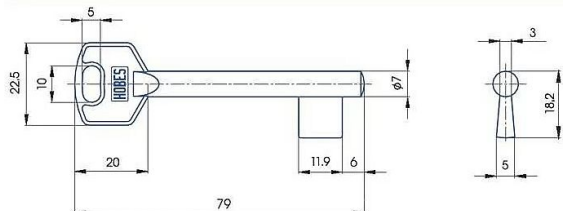

Predrezaný S120 SILCA MOSADZ

» ZABEZPEČENIE » POLOTOVARY KLÚČOV » Medziizbové

Kód produktu

01000-4360

Balení

1 Ks

předřezaný široký dozický klíč - polotovar

Dostupnost na hlavnem sklade: