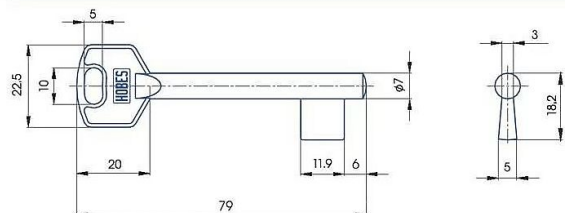

Predrezaný S121 SILCA MOSADZ

» ZABEZPEČENIE » POLOTOVARY KLÚČOV » Medziizbové

Kód produktu

01000-4362

Balení

1 Ks

předřezaný široký dozický klíč - polotovar

Dostupnost na hlavním sklade: