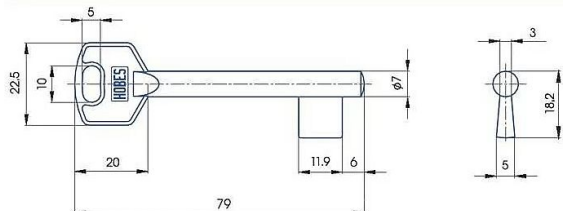

Predrezaný S130 SILCA MOSADZ

» ZABEZPEČENIE » POLOTOVARY KLÚČOV » Medziizbové

Kód produktu

01000-4366

Balení

1 Ks

předřezaný široký dozický klíč - polotovar

Dostupnost na hlavním sklade: