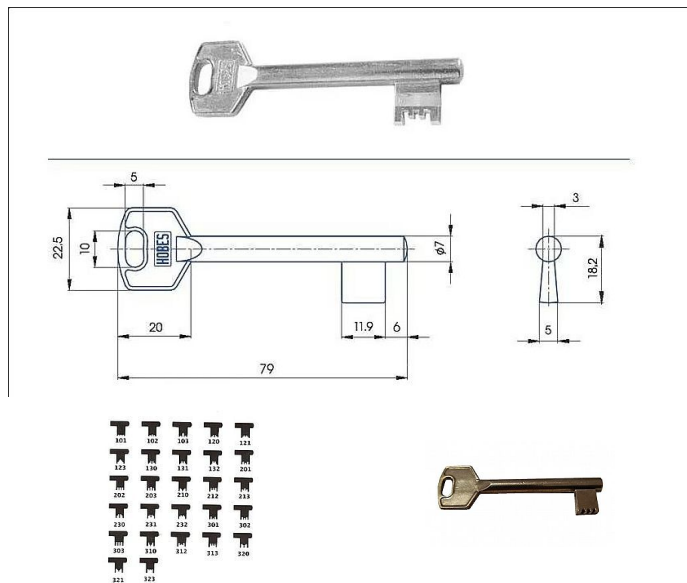

Predrezaný S132 SILCA MOSADZ

» ZABEZPEČENIE » POLOTOVARY KLÚČOV » Medziizbové

Kód produktu

01000-4370

Balení

1 Ks

předřezaný široký dozický klíč - polotovar

Dostupnost na hlavnem sklade: