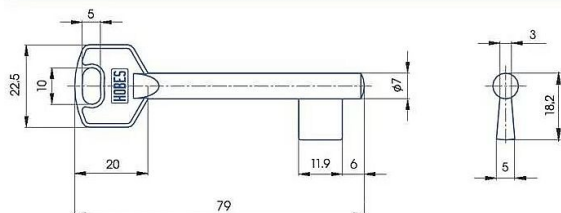

# Predrezaný S201 SILCA MOSADZ

» ZABEZPEČENIE » POLOTOVARY KLÚČOV » Medziizbové

Kód produktu

01000-4372

Balení

1 Ks

předřezaný široký dozický klíč - polotovar

Dostupnost na hlavnem sklade: