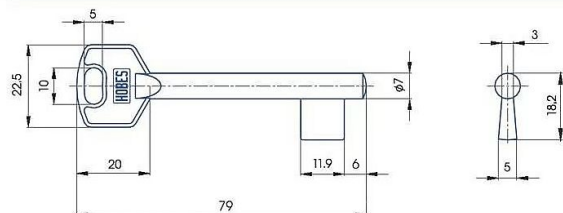

Predrezaný S212 SILCA MOSADZ

» ZABEZPEČENIE » POLOTOVARY KLÚČOV » Medziizbové

Kód produktu

01000-4380

Balení

1 Ks

předřezaný široký dozický klíč - polotovar

Dostupnosť na hlavnom sklade: