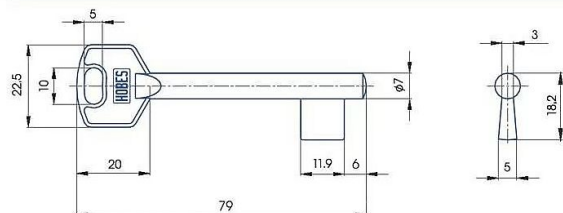

# Predrezaný S212 SILCA MOSADZ

» ZABEZPEČENIE » POLOTOVARY KLÚČOV » Medziizbové

Kód produktu

01000-4380

Balení

1 Ks

předřezaný široký dozický klíč - polotovár

Dostupnosť na hlavnom sklade: