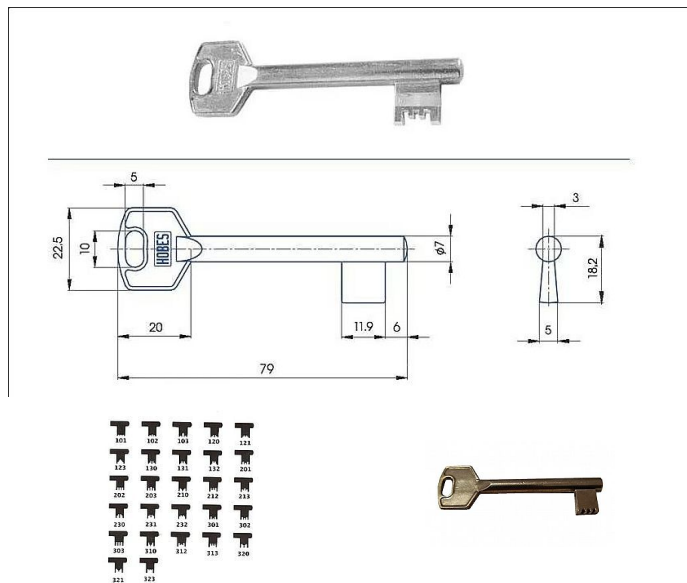

Predrezaný S213 SILCA MOSADZ

» ZABEZPEČENIE » POLOTOVARY KLÚČOV » Medziizbové

Kód produktu

01000-4382

Balení

1 Ks

předřezaný široký dozický klíč - polotovar

Dostupnost na hlavnem sklade: