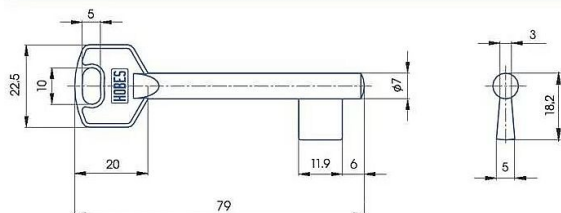

# Predrezaný S230 SILCA MOSADZ

» ZABEZPEČENIE » POLOTOVARY KLÚČOV » Medziizbové

Kód produktu

01000-4384

Balení

1 Ks

předřezaný široký dozický klíč - polotovár

Dostupnosť na hlavnom sklade: