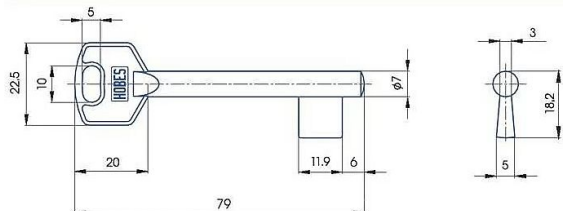

Predrezaný S230 SILCA MOSADZ

» ZABEZPEČENIE » POLOTOVARY KLÚČOV » Medziizbové

Kód produktu

01000-4384

Balení

1 Ks

předřezaný široký dozický klíč - polotovár

Dostupnosť na hlavnom sklade: