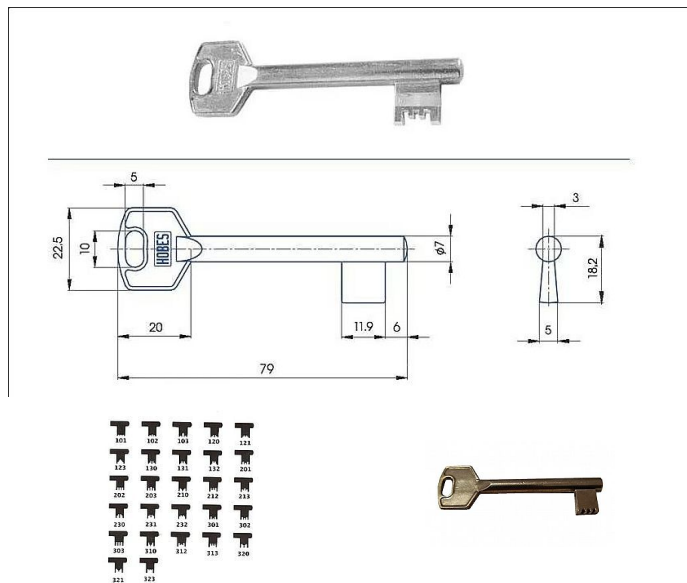

Predrezaný S302 SILCA MOSADZ

» ZABEZPEČENIE » POLOTOVARY KLÚČOV » Medziizbové

Kód produktu

01000-4392

Balení

1 Ks

předřezaný široký dozický klíč - polotovar

Dostupnost na hlavnem sklade: