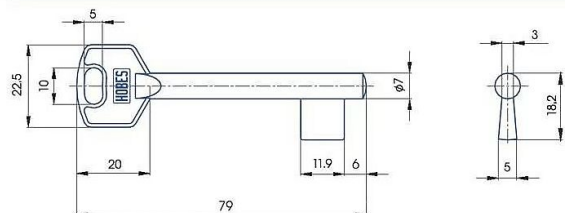

Predrezaný S312 SILCA MOSADZ

» ZABEZPEČENIE » POLOTOVARY KLÚČOV » Medziizbové

Kód produktu

01000-4398

Balení

1 Ks

předřezaný široký dozický klíč - polotovar

Dostupnosť na hlavnom sklade: