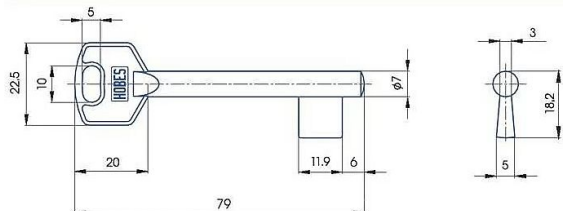

# Predrezaný S320 SILCA MOSADZ

» ZABEZPEČENIE » POLOTOVARY KLÚČOV » Medziizbové

Kód produktu

01000-4402

Balení

1 Ks

předřezaný široký dozický klíč - polotovar

Dostupnost na hlavním sklade: