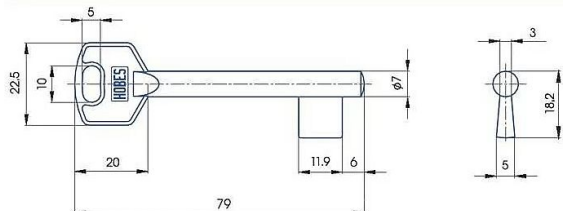

Predrezaný S321 SILCA MOSADZ

» ZABEZPEČENIE » POLOTOVARY KLÚČOV » Medziizbové

Kód produktu

01000-4404

Balení

1 Ks

předřezaný široký dozický klíč - polotovar

Dostupnost na hlavním sklade: