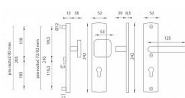

PRESTIGE+ F1/90 klika+gombík

» DVERNÉ KOVANIA » BEZPEČNOSTNÉ A OCHRANNÉ » Štítové s prekrytím

Značka	MP
Kód produktu	03750-2200
Balení	1 Ks

Štítová klika na vchodové a bezpečnostní dveře s bezpečnostním hranatým štítem bez překrytí cylindrické vložky je vyrobena z hliníku a je povrchově upravena. Hranatý štít má rozměry 52 mm x 242 mm a tloušťku 15 mm.

Kování s roztečí 72 a 90 mm je standardem pro tloušťku dveří od 38 mm do 50 mm.

kování je z vystaveného vzorku, je kompletní, avšak může mít menší známky použití

Dostupnost na hlavním sklade: skladom
Parametry

Značka	MP
Prekrytie	S překrytím
Prevedenie	Klika+madlo
Farba	Satén chrom, F1 hliník
Rozteč	90