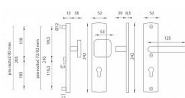

PRESTIGE+ F1/90 klika+gombík

» DVERNÉ KOVANIA » BEZPEČNOSTNÉ A OCHRANNÉ » Štítové s prekrytím

Značka	MP
Kód produktu	03750-2200
Balení	1 Ks

Štítová klika na vchodové a bezpečnostní dveře s bezpečnostním hranatým štítem bez překrytí cylindrické vložky je vyrobena z hliníku a je povrchově upravena. Hranatý štít má rozměry 52 mm x 242 mm a tloušťku 15 mm.

Kování s roztečí 72 a 90 mm je standardem pro tloušťku dveří od 38 mm do 50 mm.

kování je z vystaveného vzorku, je kompletní, avšak může mít menší známky použití

Dostupnost na hlavním sklade: skladom

Parametry

Značka	MP
Prekrytie	S překrytím
Prevedenie	Klika+madlo
Farba	Satén chrom, F1 hliník
Rozteč	90