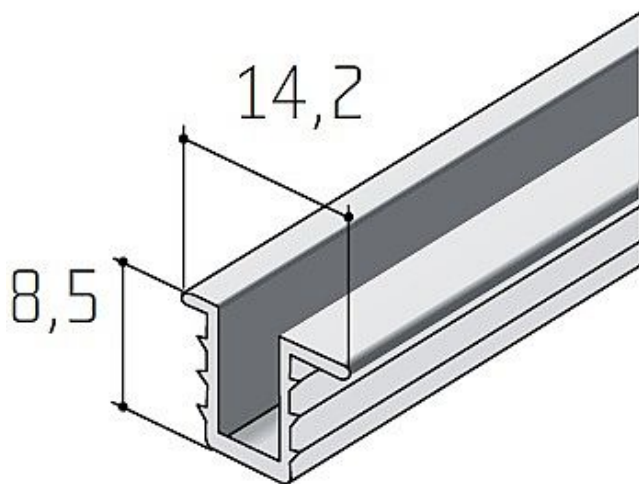

Profil S03 lišta stříbrný elox

» PRE TRUHLÁROV » POSUVNÉ KOVANIE » Pre skrine - SALU S35

Dodávateľské číslo	13D1S030XX
Kód produktu	MP03530-0235
Balení	1 Ks

hliník stříbrný elox
možné délky 2, 2,5, 3, 3,5, 4 a 6 metrů