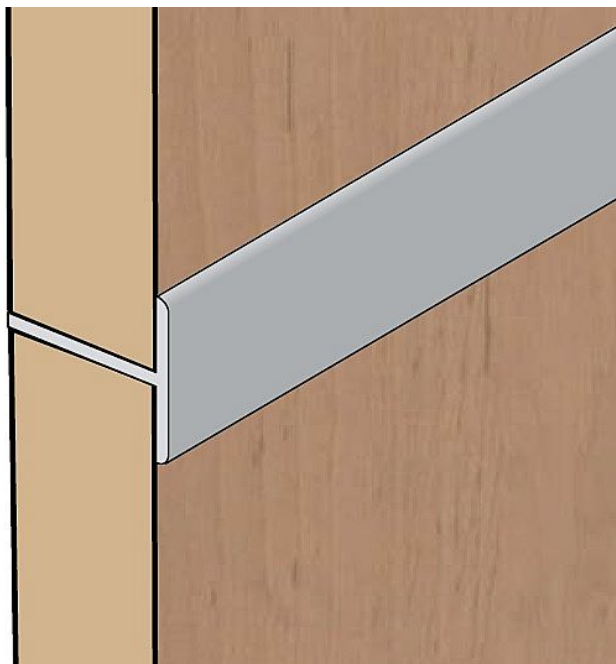

Profil T stříborný elox - cena za 1m

» PRE TRUHLÁROV » POSUVNÉ KOVANIE » Pre skrine - SALU S60

Dodávateľské číslo	17D1PROTXX
EAN	0082798488888
Kód produktu	03530-0540
Balení	1 Ks

Tloušťka profilu 1,5 mm
možno v ďalších farbách
prodávané dĺžky 2, 3 a 6 m - dle dĺžky pridať do košíku