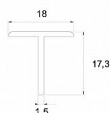

Profil T stříborný elox - cena za 1m

» PRE TRUHLÁROV » POSUVNÉ KOVANIE » Pre skrine - SALU S60

Dodávateľské číslo	17D1PROTXX
EAN	0082798488888
Kód produktu	03530-0540
Balení	1 Ks

Tloušťka profilu 1,5 mm
možno v ďalších farbách
prodávané dĺžky 2, 3 a 6 m - dle dĺžky pridať do košíku