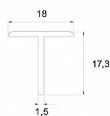

Profil T stříborný elox - cena za 1m

» PRE TRUHLÁROV » POSUVNÉ KOVANIE » Pre skrine - SALU S60

Dodávateľské číslo	17D1PROTXX
EAN	0082798488888
Kód produktu	03530-0540
Balení	1 Ks

Tloušťka profilu 1,5 mm
možno v ďalších farbách
prodávané dĺžky 2, 3 a 6 m - dle dĺžky pridať do košíku