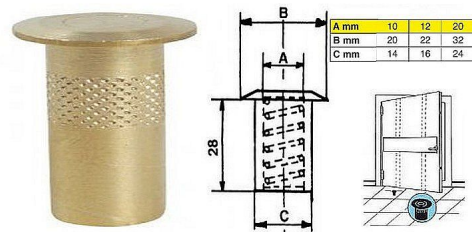

protikus zastrče D12 MS prachová krytka 032082

» ZABEZPEČENIE » ZÁSTRČE

Dodávateľské číslo 032082

EAN 8590531320828

Kód produktu 03610-2390

Balení 1 Ks

protikus zástrče, s pružinkou

Dostupnosť na hlavnom sklade: u dodávateľa