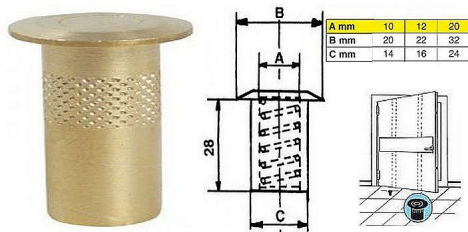

protikus zastrče D12 MS prachová krytka 032082

» ZABEZPEČENIE » ZÁSTRČE

Dodávateľské číslo 032082

EAN 8590531320828

Kód produktu 03610-2390

Balení 1 Ks

protikus zástrče, s pružinkou

Dostupnosť na hlavnom sklade: u dodávateľa