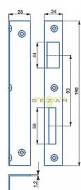

# Protiplech 1/1 L žltý ZN lomený

» ZABEZPEČENIE » ZADLABÁVACIE ZÁMKY » Príslušenstvo

Kód produktu 04000-2020

Balení 1 Ks

Zapadací plech úhlový - pro zámek s roztečí 72,90 mm;

Dostupnosť na hlavnom sklade: u dodávateľa

## Parametry

Rozteč 90