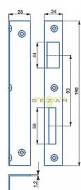

Protiplech 1/1 L žltý ZN lomený

» ZABEZPEČENIE » ZADLABÁVACIE ZÁMKY » Príslušenstvo

Kód produktu	04000-2020
Balení	1 Ks

Zapadací plech úhlový - pro zámek s roztečí 72,90 mm;

Dostupnosť na hlavnom sklade: u dodávateľa
Dostupné množstvo u dodávateľa: sklad dodávateľa

Parametry

Rozteč	90
--------	----