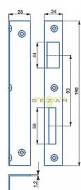

Protiplech 1/1 L žltý ZN lomený

» ZABEZPEČENIE » ZADLABÁVACIE ZÁMKY » Príslušenstvo

Kód produktu 04000-2020

Balení 1 Ks

Zapadací plech úhlový - pro zámek s roztečí 72,90 mm;

Dostupnosť na hlavnom sklade: u dodávateľa

Dostupné množstvo u dodávateľa: sklad dodávateľa

Parametry

Rozteč 90