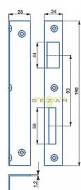

# Protiplech 1/1 P žltý ZN lomený

» ZABEZPEČENIE » ZADLABÁVACIE ZÁMKY » Príslušenstvo

Kód produktu 04000-2030

Balení 1 Ks

Zapadací plech úhlový - pro zámek s roztečí 72,90 mm;

Dostupnosť na hlavnom sklade:

## Parametry

Rozteč 90