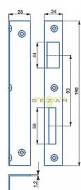

Protiplech 1/1 P žltý ZN lomený

» ZABEZPEČENIE » ZADLABÁVACIE ZÁMKY » Príslušenstvo

Kód produktu 04000-2030

Balení 1 Ks

Zapadací plech úhlový - pro zámek s roztečí 72,90 mm;

Dostupnosť na hlavnom sklade: u dodávateľa

Dostupné množstvo u dodávateľa: sklad dodávateľa

Parametry

Rozteč 90