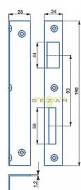

Protiplech 1/1 P žltý ZN lomený

» ZABEZPEČENIE » ZADLABÁVACIE ZÁMKY » Príslušenstvo

Kód produktu	04000-2030
Balení	1 Ks

Zapadací plech úhlový - pro zámek s roztečí 72,90 mm;

Dostupnosť na hlavnom sklade: u dodávateľa
Dostupné množstvo u dodávateľa: sklad dodávateľa

Parametry

Rozteč	90
--------	----