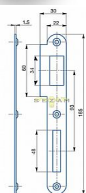

Protiplech 180 pre rozteč 90

» ZABEZPEČENIE » ZADLABÁVACIE ZÁMKY » Príslušenstvo

Kód produktu

MP04000-2090

Zapadací plech rovný - pro zámek s roztečí 90mm

Dostupnosť na hlavnom sklade:

viac ako 100 ks

Dostupné množstvo u dodávateľa: