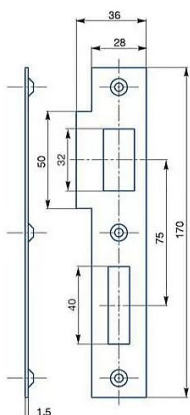

Protiplech 183 pre rozteč 72

» ZABEZPEČENIE » ZADLABÁVACIE ZÁMKY » Príslušenstvo

Kód produktu

MP04000-2130

Zapadací plech rovný - pro zámek s roztečí 72mm, levý nebo pravý

Dostupnosť na hlavnom sklade:

viac ako 50 ks