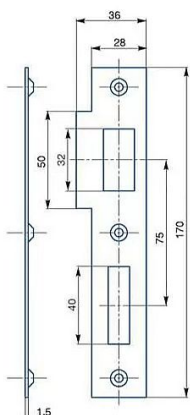

Protiplech 183 pre rozteč 72

» ZABEZPEČENIE » ZADLABÁVACIE ZÁMKY » Príslušenstvo

Kód produktu

MP04000-2130

Zapadací plech rovný - pro zámek s roztečí 72mm, levý nebo pravý

Dostupnosť na hlavnom sklade:

viac ako 20 ks