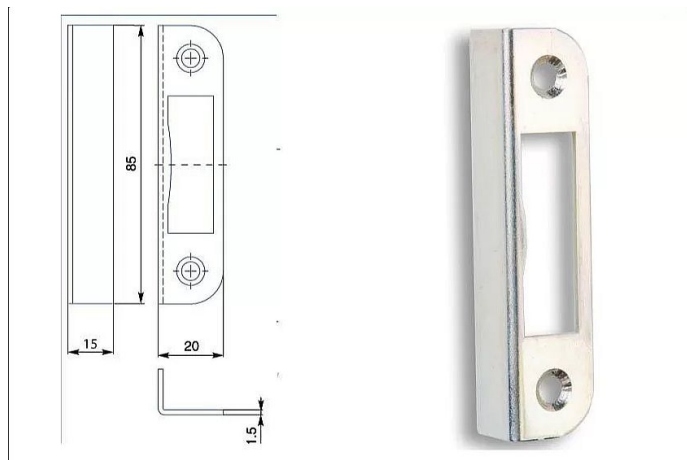

# Protiplech 24050 BZN 1/1 do 01-08

» ZABEZPEČENIE » ZADLABÁVACIE ZÁMKY » Príslušenstvo

EAN 8595087542441

Kód produktu 04000-2450

Balení 1 Ks

Zapadací plech úhlový

Dostupnosť na hlavnom sklade: viac ako 10 ks