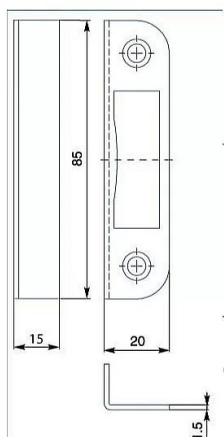

Protiplech 24050 BZN 1/1 do 01-08

» ZABEZPEČENIE » ZADLABÁVACIE ZÁMKY » Príslušenstvo

EAN 8595087542441

Kód produktu 04000-2450

Balení 1 Ks

Zapadací plech úhlový

Dostupnosť na hlavnom sklade: viac ako 10 ks