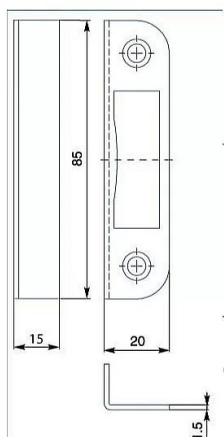

Protiplech 24050 BZN 1/1 do 01-08

» ZABEZPEČENIE » ZADLABÁVACIE ZÁMKY » Príslušenstvo

Dodávateľské číslo	1549241022010
EAN	8595087542441
Kód produktu	04000-2450
Balení	1 Ks

Zapadací plech úhlový

Dostupnosť na hlavnom sklade: viac ako 10 ks