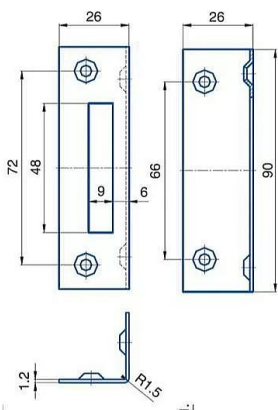

Protiplech 24129 1/1 BZN

» ZABEZPEČENIE » ZADLABÁVACIE ZÁMKY » Príslušenstvo

Dodávateľské číslo	1549258104010
EAN	8595087542465
Kód produktu	04000-2530
Balení	1 Ks

Protiplech úhlový, určen pro zámek 24129