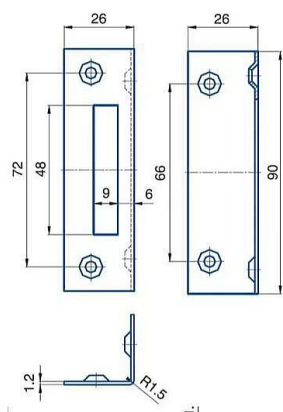

Protiplech 24129 1/1 BZN

» ZABEZPEČENIE » ZADLABÁVACIE ZÁMKY » Príslušenstvo

EAN 8595087542465

Kód produktu 04000-2530

Balení 1 Ks

Protiplech úhlový, určen pro zámek 24129

Dostupnosť na hlavnom sklade: u dodávateľa