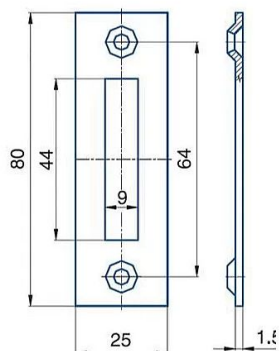

Protiplech 24130 2/2 BZN

» ZABEZPEČENIE » ZADLABÁVACIE ZÁMKY » Príslušenstvo

EAN 8595087542472

Kód produktu 04000-2540

Balení 1 Ks

Protiplech rovný, určen pro zámek 24130

Dostupnosť na hlavnom sklade: u dodávateľa