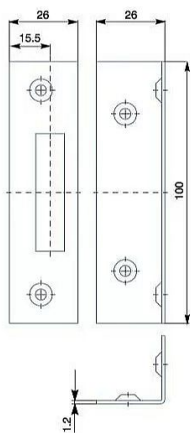

Protiplech 2634 1/1 BZN

» ZABEZPEČENIE » ZADLABÁVACIE ZÁMKY » Príslušenstvo

EAN 8595087542458

Kód produktu 04000-2410

Balení 1 Ks

Zapadací plech úhlový

Dostupnosť na hlavnom sklade: viac ako 20 ks