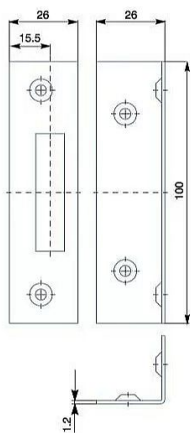

# Protiplech 2634 1/1 BZN

» ZABEZPEČENIE » ZADLABÁVACIE ZÁMKY » Príslušenstvo

Dodávateľské číslo	1549268104012
EAN	8595087542458
Kód produktu	04000-2410
Balení	1 Ks

Zapadací plech úhlový

Dostupnosť na hlavnom sklade: viac ako 10 ks