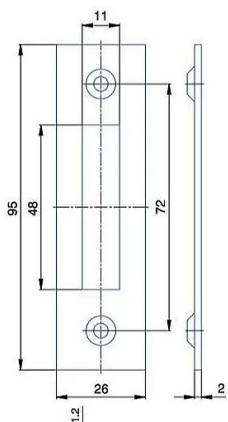

Protiplech 2634 2/2 BZN

» ZABEZPEČENIE » ZADLABÁVACIE ZÁMKY » Príslušenstvo

Dodávateľské číslo	1549268204012
EAN	8595087541062
Kód produktu	04000-2420
Balení	1 Ks

Zapadací plech rovný

Dostupnosť na hlavnom sklade: skladom