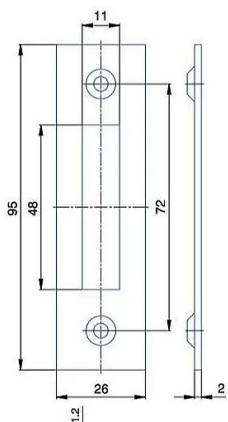

# Protiplech 2634 2/2 BZN

» ZABEZPEČENIE » ZADLABÁVACIE ZÁMKY » Príslušenstvo

EAN 8595087541062

Kód produktu 04000-2420

Balení 1 Ks

Zapadací plech rovný

Dostupnosť na hlavnom sklade: skladom