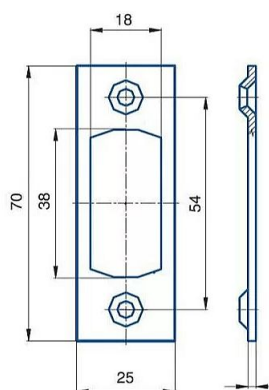

Protiplech 2784 2/2 BZN valček

» ZABEZPEČENIE » ZADLABÁVACIE ZÁMKY » Príslušenstvo

| | |
|--------------------|---------------|
| Dodávateľské číslo | 1549268202012 |
| EAN | 8595087541499 |
| Kód produktu | 04000-2440 |
| Balení | 1 Ks |

Protiplech rovný, určen k válečkovému zámku 2784

Dostupnosť na hlavnom sklade: skladom
Dostupné množstvo u dodávateľa: sklad dodávateľa