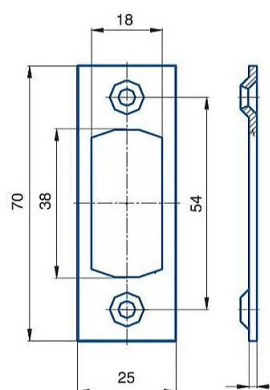

Protiplech 2784 2/2 BZN valček

» ZABEZPEČENIE » ZADLABÁVACIE ZÁMKY » Príslušenstvo

EAN 8595087541499

Kód produktu 04000-2440

Balení 1 Ks

Protiplech rovný, určen k válečkovému zámku 2784

Dostupnosť na hlavnom sklade: viac ako 10 ks