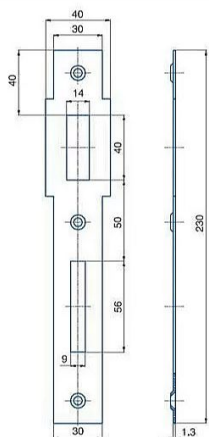

# Protiplech G222. k z.G222.24028 BZN

» ZABEZPEČENIE » ZADLABÁVACIE ZÁMKY » Príslušenstvo

EAN 8595087542502

Kód produktu 04000-2500

Balení 1 Ks

Zapadací plech rovný

Dostupnosť na hlavnom sklade: skladom