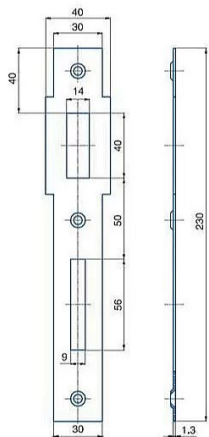

Protiplech G222. k z.G222.24028 BZN

» ZABEZPEČENIE » ZADLABÁVACIE ZÁMKY » Príslušenstvo

Dodávateľské číslo	1549268207010
EAN	8595087542502
Kód produktu	04000-2500
Balení	1 Ks

Zapadací plech rovný

Dostupnosť na hlavnom sklade: skladom