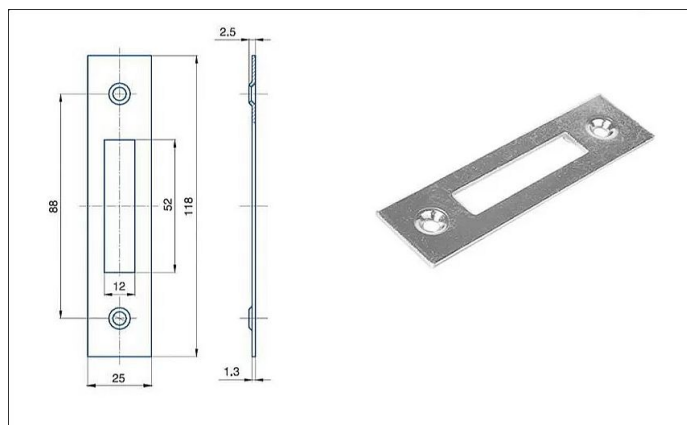

# Protiplech G231 BZN

» ZABEZPEČENIE » ZADLABÁVACIE ZÁMKY » Príslušenstvo

EAN 8595087542519

Kód produktu 04000-2510

Balení 1 Ks

Zapadací plech rovný

Dostupnosť na hlavnom sklade: u dodávateľa

Dostupné množstvo u dodávateľa: sklad dodávateľa