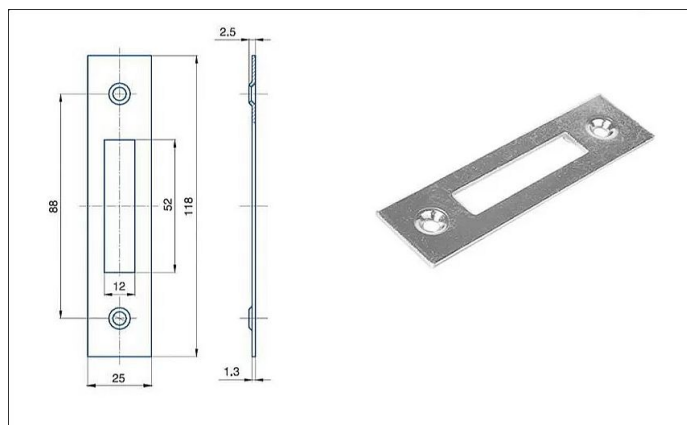

Protiplech G231 BZN

» ZABEZPEČENIE » ZADLABÁVACIE ZÁMKY » Príslušenstvo

EAN 8595087542519

Kód produktu 04000-2510

Balení 1 Ks

Zapadací plech rovný

Dostupnosť na hlavnom sklade: u dodávateľa

Dostupné množstvo u dodávateľa: sklad dodávateľa