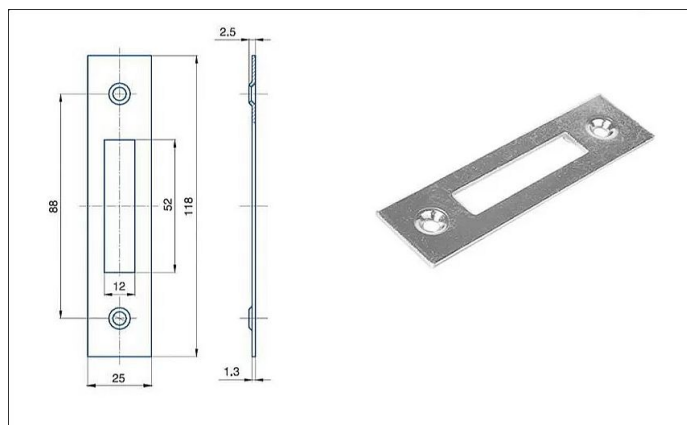

Protiplech G233 BZN

» ZABEZPEČENIE » ZADLABÁVACIE ZÁMKY » Príslušenstvo

Dodávateľské číslo	1549268209010
EAN	8595087542526
Kód produktu	04000-2520
Balení	1 Ks

Zapadací plech rovný

Dostupnosť na hlavnom sklade: skladom
na ceste 3,00 ks