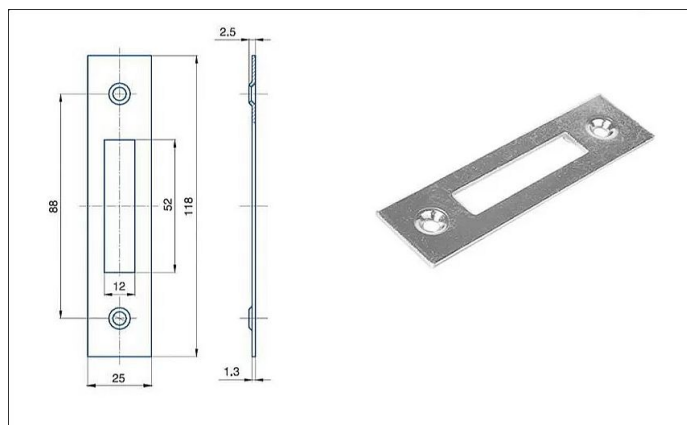

Protiplech G233 BZN

» ZABEZPEČENIE » ZADLABÁVACIE ZÁMKY » Príslušenstvo

EAN 8595087542526

Kód produktu 04000-2520

Balení 1 Ks

Zapadací plech rovný

Dostupnosť na hlavnom sklade: skladom