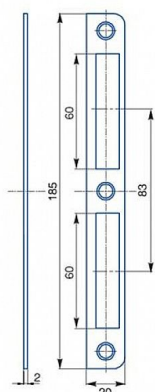

Protiplech K 191 univerzálny

» ZABEZPEČENIE » ZADLABÁVACIE ZÁMKY » Príslušenstvo

Kód produktu

MP04000-2210

Zapadací plech univerzální rovný

Dostupnosť na hlavnom sklade:

viac ako 200 ks
na cestě 100,00 ks