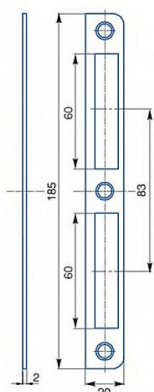

Protiplech K 191 univerzálny

» ZABEZPEČENIE » ZADLABÁVACIE ZÁMKY » Príslušenstvo

Kód produktu

MP04000-2210

Zapadací plech univerzální rovný

Dostupnosť na hlavnom sklade:

viac ako 200 ks