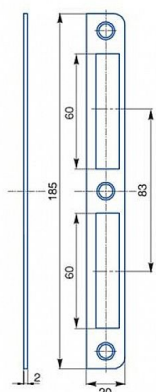

# Protiplech K 191 univerzálny

» ZABEZPEČENIE » ZADLABÁVACIE ZÁMKY » Príslušenstvo

Kód produktu

MP04000-2210

Zapadací plech univerzální rovný

Dostupnosť na hlavnom sklade:

viac ako 100 ks