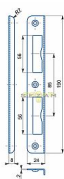

Protiplech K 192A univerzálny

» ZABEZPEČENIE » ZADLABÁVACIE ZÁMKY » Príslušenstvo

Kód produktu

MP04000-2250

Zapadací plech univerzální úhlový

Dostupnosť na hlavnom sklade:

viac ako 20 ks

Dostupné množstvo u dodávateľa: