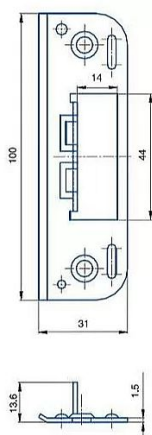

# protiplech K051

» ZABEZPEČENIE » ZADLABÁVACIE ZÁMKY » Príslušenstvo

Kód produktu

MP04000-2460

Balení

1 Ks

Zapadací plech úhlový

Dostupnosť na hlavnom sklade: