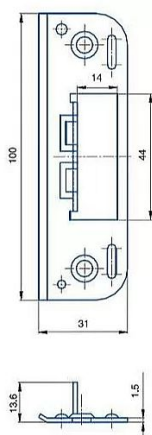

protiplech K051

» ZABEZPEČENIE » ZADLABÁVACIE ZÁMKY » Príslušenstvo

Kód produktu

MP04000-2460

Balení

1 Ks

Zapadací plech úhlový

Dostupnosť na hlavnom sklade: